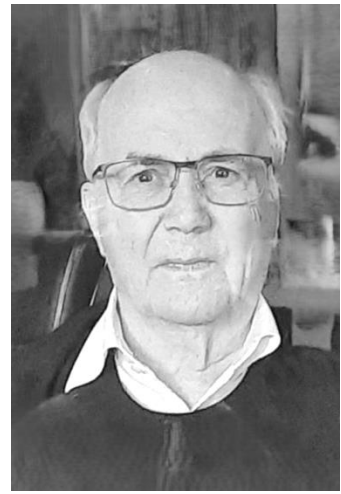

L'Eternel est mon Berger, je ne manquerai de rien.
Psaume 23

Ses filles et ses petits-enfants : Barbara et Didier **Maquelin** à Payerne,
Benjamin et Lena **Maquelin** à Corcelles,
Patricia et Christophe **Bersier** à Gletterens,
Elodie **Bersier** à St-Aubin et son ami,
Loan **Bersier** à Gletterens,
Sa sœur et son frère : Yvette et Jean-Michel **Grellet** à Duillier et famille,
Marcel et Josiane **Wüthrich** à Payerne,
Sa belle-sœur : Elisabeth **Haag** en Allemagne et famille,
ainsi que les familles parentes, alliées et amies,
ont la profonde tristesse de faire part du décès de

Monsieur Raymond WÜTHRICH

enlevé à l'affection des siens le jeudi 17 octobre 2024, dans sa 88ème année.
Un merci particulier est adressé aux équipes du CMS Payerne et du CAT à
Avenches pour leur accompagnement.

Le culte d'adieu aura lieu au temple de Payerne le lundi 21 octobre à 13h00.
Honneurs à 13h30 suivis de la crémation.
Raymond repose à la chapelle funéraire de l'hôpital de Payerne.

Adresse de la famille :

Barbara Maquelin, Impasse Pierrefleur 3, 1530 **Payerne**.
Patricia Bersier, Route de la Muraille 35, 1544 **Gletterens**.